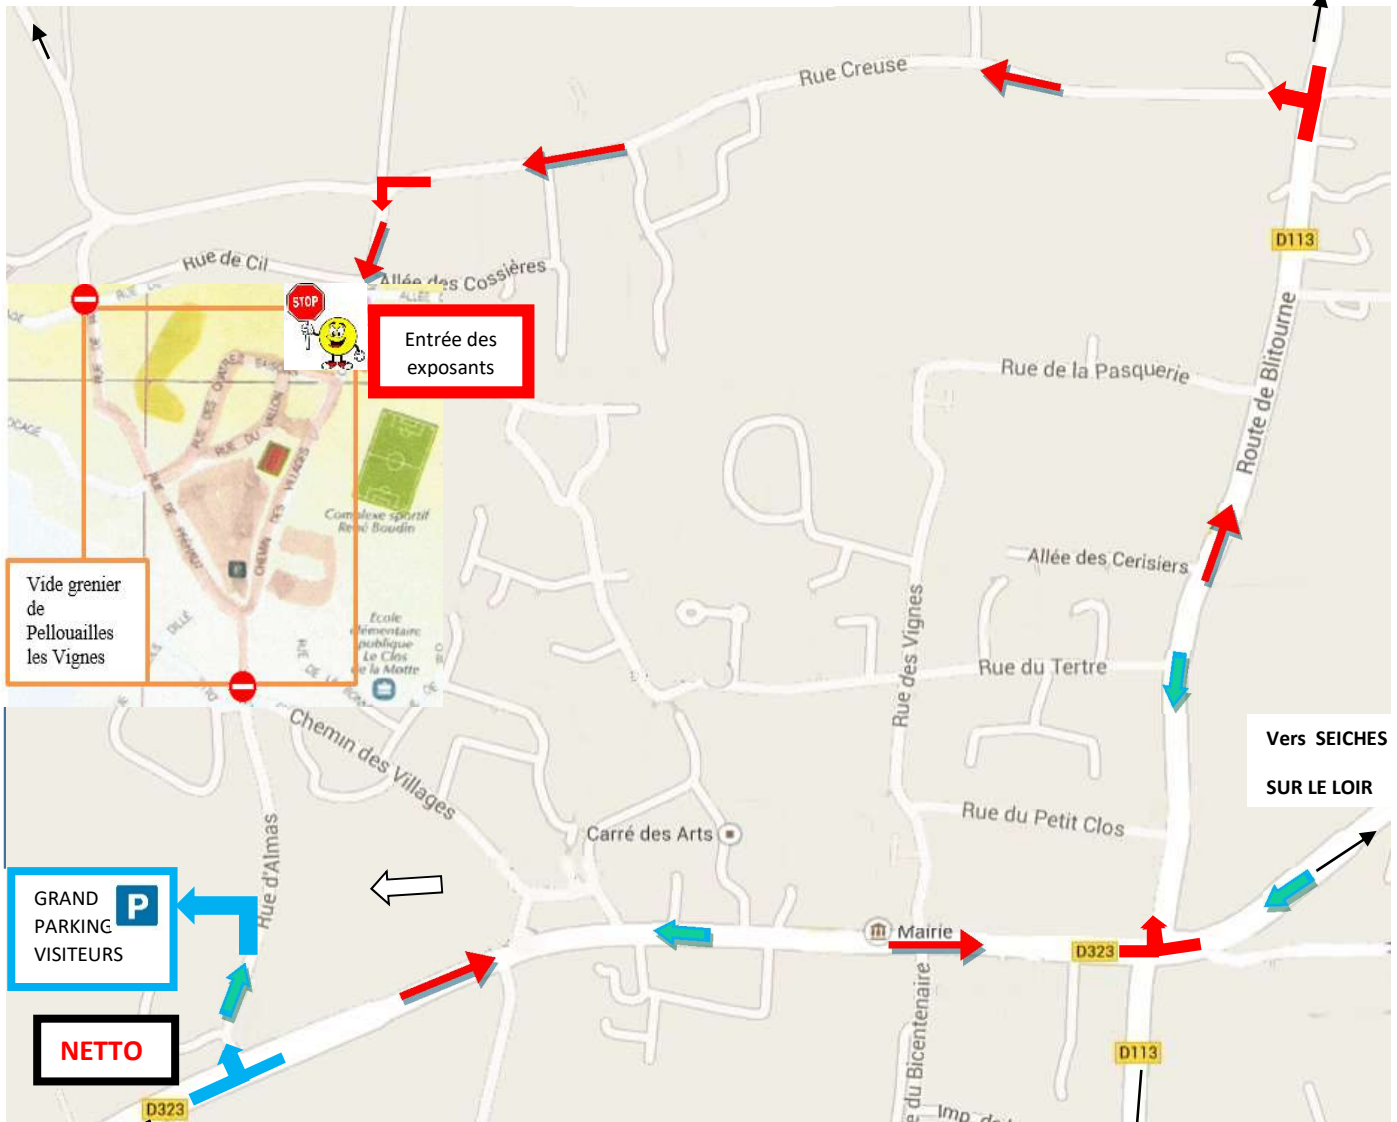

Fléchage accès visiteurs

Fléchage accès exposants

Vers SAINT-SYLVAIN

Vers VILLEVÈQUE

Plan d'accès vide grenier de Pellouailles les Vignes

Vers SAINT-SYLVAIN ET ANGERS

Vers LE PLESSIS GRAMMOIRE

Du lundi au jeudi : 11:30–13:30, 18:00–21:30
Du vendredi au samedi : 11:30–13:30, 18:00–22:00
Dimanche : 18:00–21:30