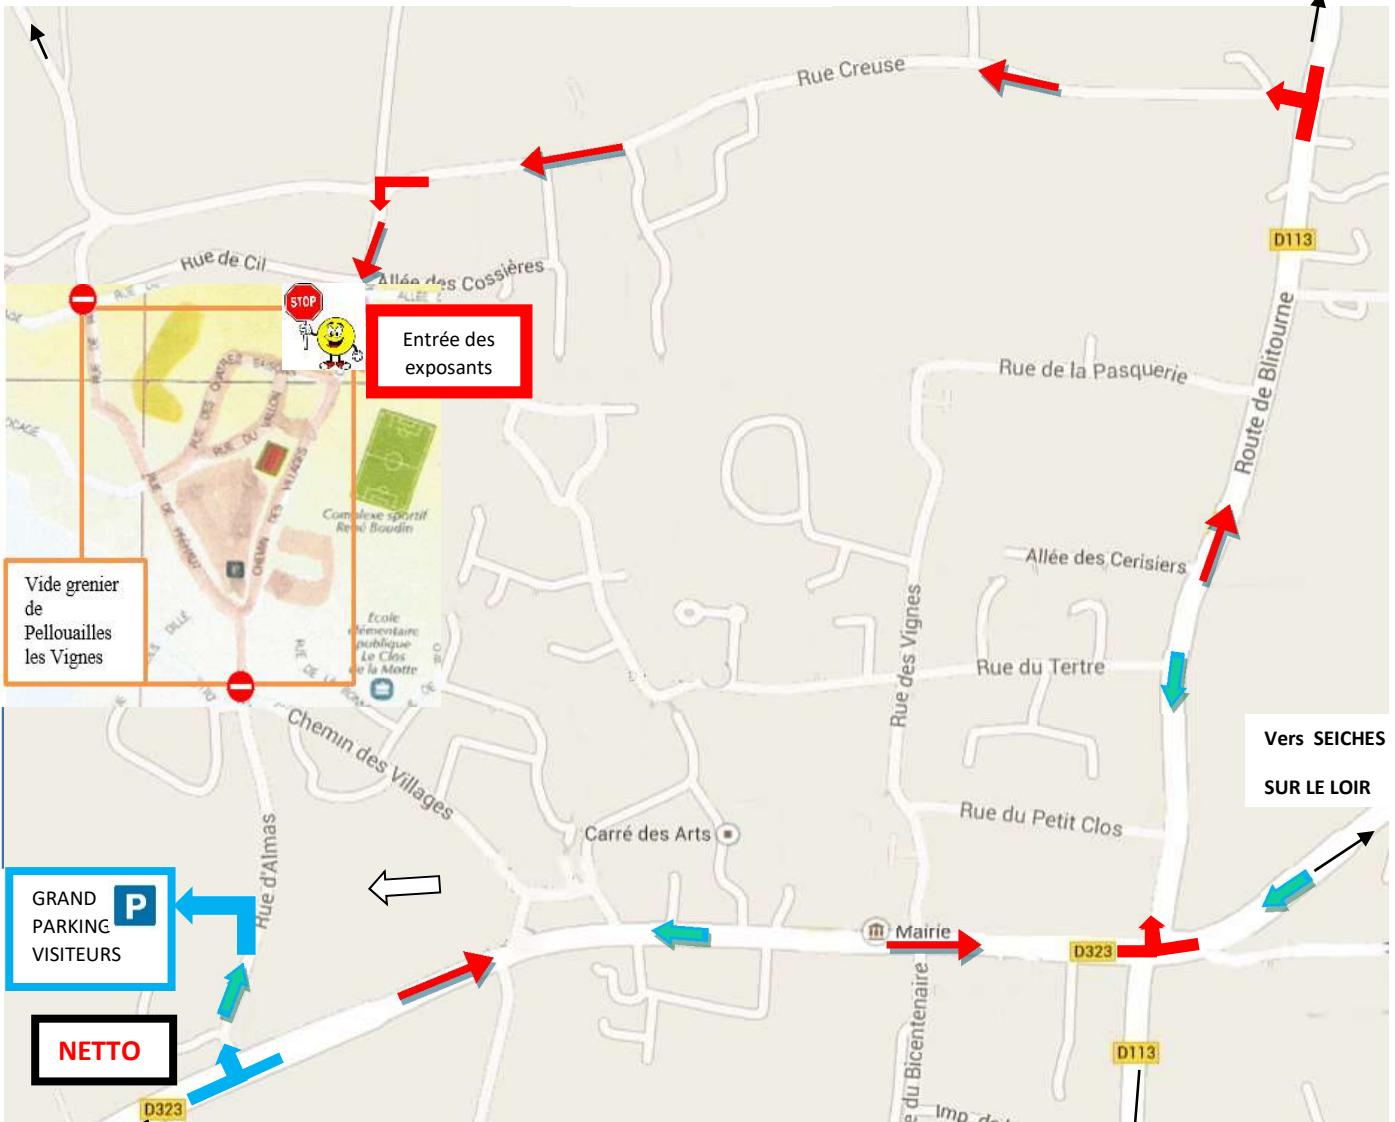

Fléchage accès visiteurs

Fléchage accès exposants

Vers SAINT-SYLVAIN

Vers VILLEVÈQUE

Plan d'accès vide grenier de Pellouailles les Vignes

Vers SAINT-SYLVAIN ET ANGERS

Vers LE PLESSIS GRAMMOIRE

Du lundi au jeudi : 11:30–13:30, 18:00–21:30
Du vendredi au samedi : 11:30–13:30, 18:00–22:00
Dimanche : 18:00–21:30